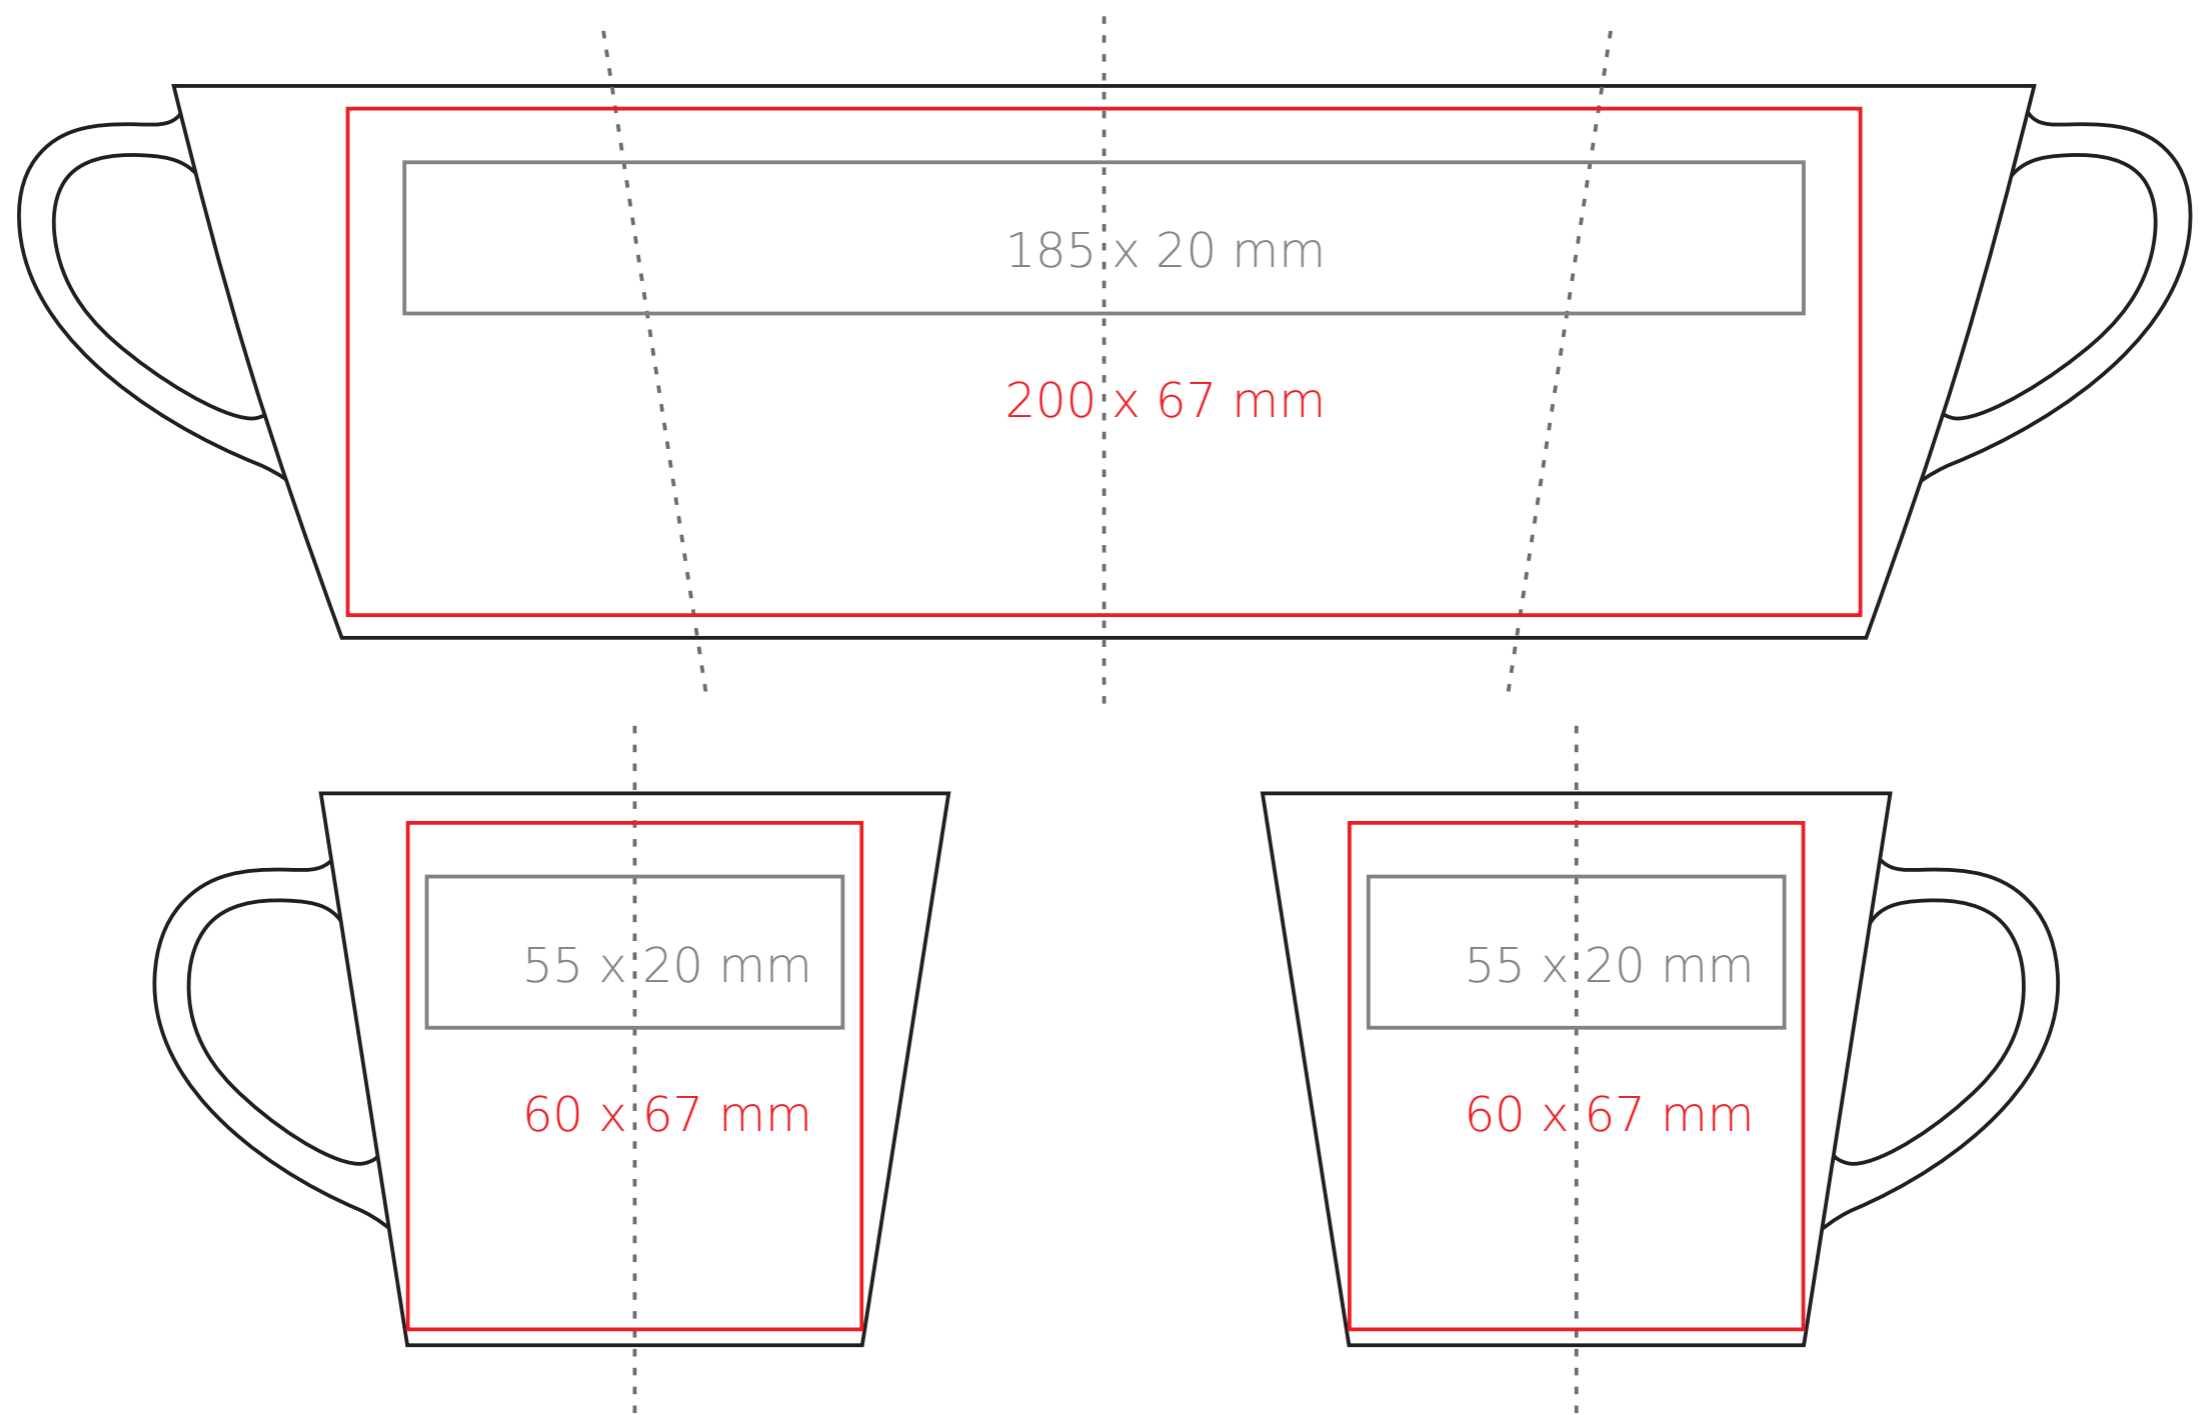

Victor

210 ml / h: 73 mm / Ø 83 mm

spodek Ø 149 mm

- | | |
|----------------------------|--------------|
| Nadruk na uchu | - 30 x 10 mm |
| Nadruk wewnątrz na ściance | - 40 x 20 mm |
| Nadruk wewnątrz na dnie | - Ø 35 mm |
| Nadruk od spodu | - Ø 30 mm |

*W przypadku projektów dla kalkomanii wybiegających poza standardową powierzchnię nadruku prosimy o kontakt z działem handlowym.

legenda

- Nadruk kalkomania (Transfer Print)
- Piaskowanie (Sensitive Touch)
- Nadruk bezpośredni (Direct Print)